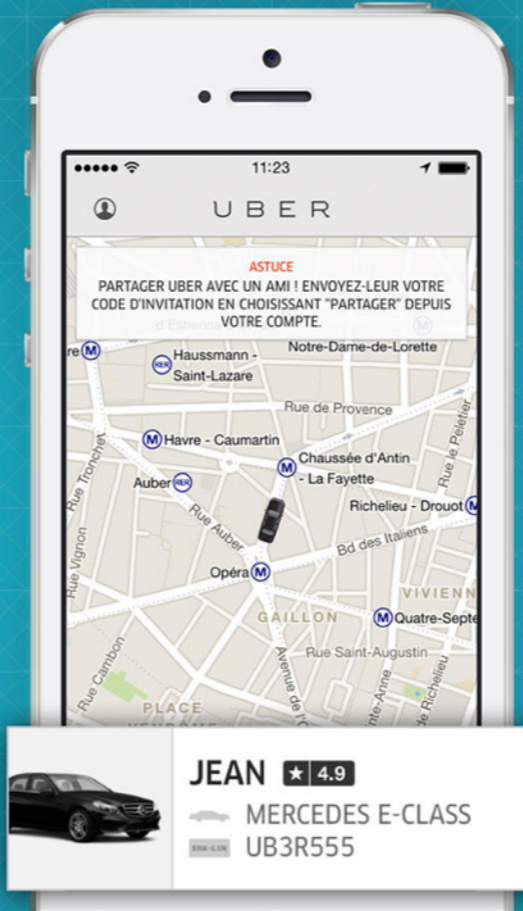

Tinder 2014

L'information spatiale

COMMANDEZ VOTRE
CHAUFFEUR EN UN CLIC

uberPOP

uberX

UberBERLINE

UberVAN

OBSERVEZ L'ARRIVÉE DE
VOTRE CHAUFFEUR EN
TEMPS RÉEL

VOYAGEZ AVEC UN
CHAUFFEUR 5 ÉTOILES

PAYEZ AVEC VOTRE
TÉLÉPHONE. PAS BESOIN
D'UTILISER DES ESPÈCES.

Uber, 2014

Rendre lisibles les villes invisibles

MONKEYPARKING

on-street parking on demand

Park your car

Start receiving alerts