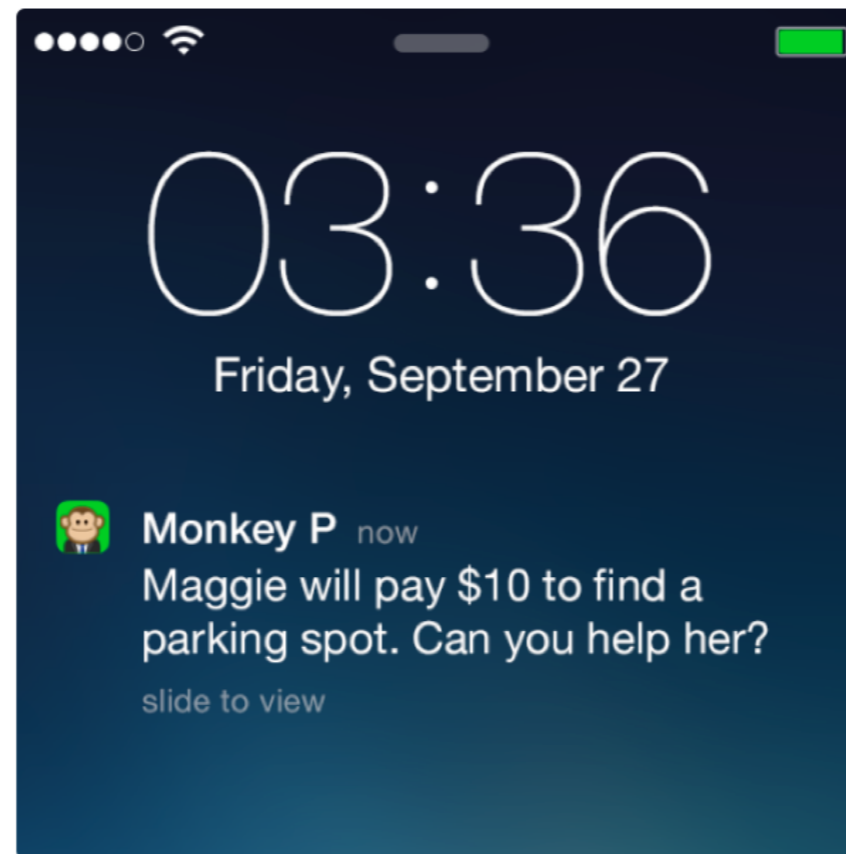

Tinder 2014

L'information spatiale

COMMANDEZ VOTRE
CHAUFFEUR EN UN CLIC

uberPOP

uberX

UberBERLINE

UberVAN

OBSERVEZ L'ARRIVÉE DE
VOTRE CHAUFFEUR EN
TEMPS RÉEL

VOYAGEZ AVEC UN
CHAUFFEUR 5 ÉTOILES

PAYEZ AVEC VOTRE
TÉLÉPHONE. PAS BESOIN
D'UTILISER DES ESPÈCES.

Uber, 2014

Rendre lisibles les villes invisibles

MONKEYPARKING

on-street parking on demand

Park your car

Start receiving alerts