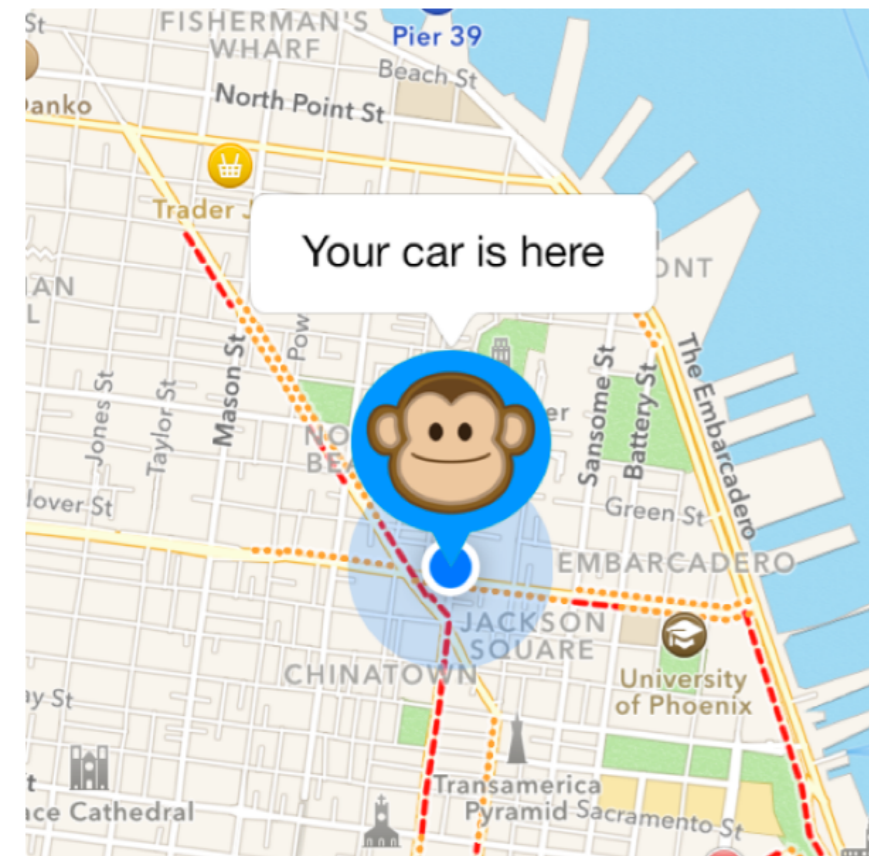

Tinder 2014

L'information spatiale

COMMANDEZ VOTRE
CHAUFFEUR EN UN CLIC

uberPOP

uberX

UberBERLINE

UberVAN

OBSERVEZ L'ARRIVÉE DE
VOTRE CHAUFFEUR EN
TEMPS RÉEL

VOYAGEZ AVEC UN
CHAUFFEUR 5 ÉTOILES

PAYEZ AVEC VOTRE
TÉLÉPHONE. PAS BESOIN
D'UTILISER DES ESPÈCES.

Uber, 2014

Rendre lisibles les villes invisibles

MONKEYPARKING

on-street parking on demand

Park your car

Start receiving alerts

L'information spatiale

Eric Fischer, **Language communities of Twitter**, 2011

L'information spatiale

hubcab

HubCab is an interactive visualization that invites you to explore the ways in which over 150 million taxi trips connect the City of New York in a given year. [Show me how it works.](#)

Taxi Pickup

Taxi Dropoff

Hubcab, senseable city lab, 2014

L'information spatiale

hubcab

HubCab is an interactive visualization that invites you to explore the ways in which over 150 million taxi trips connect the City of New York in a given year. [Show me how it works.](#)