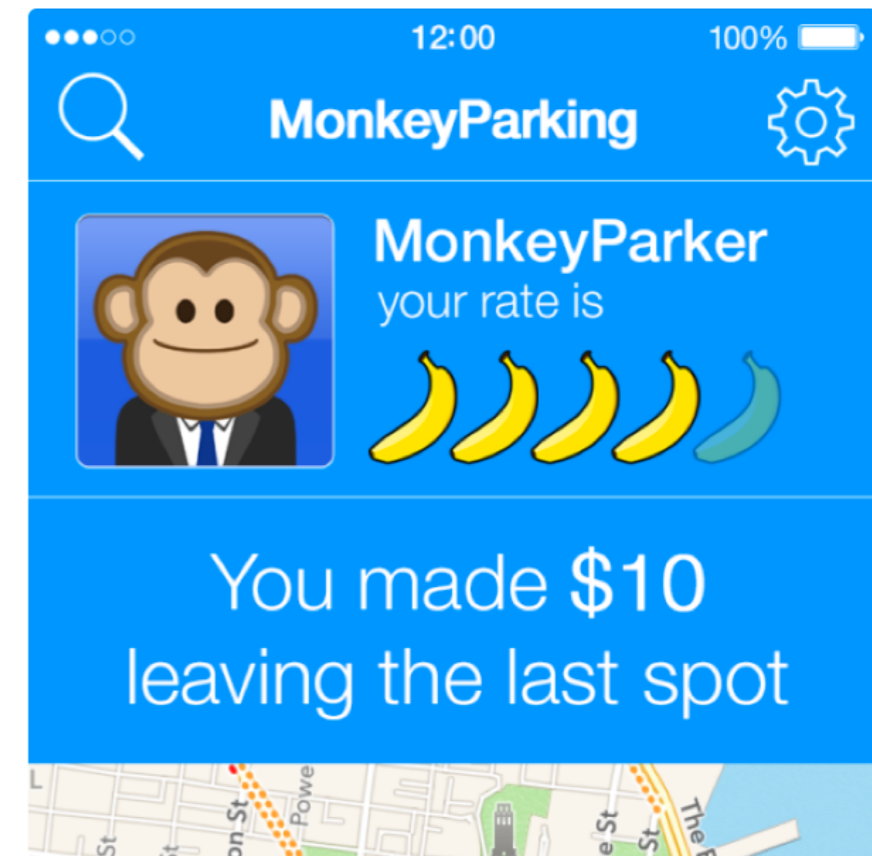

Tinder 2014

L'information spatiale

COMMANDEZ VOTRE
CHAUFFEUR EN UN CLIC

uberPOP

uberX

UberBERLINE

UberVAN

OBSERVEZ L'ARRIVÉE DE
VOTRE CHAUFFEUR EN
TEMPS RÉEL

VOYAGEZ AVEC UN
CHAUFFEUR 5 ÉTOILES

PAYEZ AVEC VOTRE
TÉLÉPHONE. PAS BESOIN
D'UTILISER DES ESPÈCES.

Uber, 2014

Rendre lisibles les villes invisibles

MONKEYPARKING

on-street parking on demand

Park your car

Start receiving alerts

Taxi Pickup

Taxi Dropoff

Hubcab, senseable city lab, 2014

L'information spatiale

hubcab

HubCab is an interactive visualization that invites you to explore the ways in which over 150 million taxi trips connect the City of New York in a given year. [Show me how it works.](#)