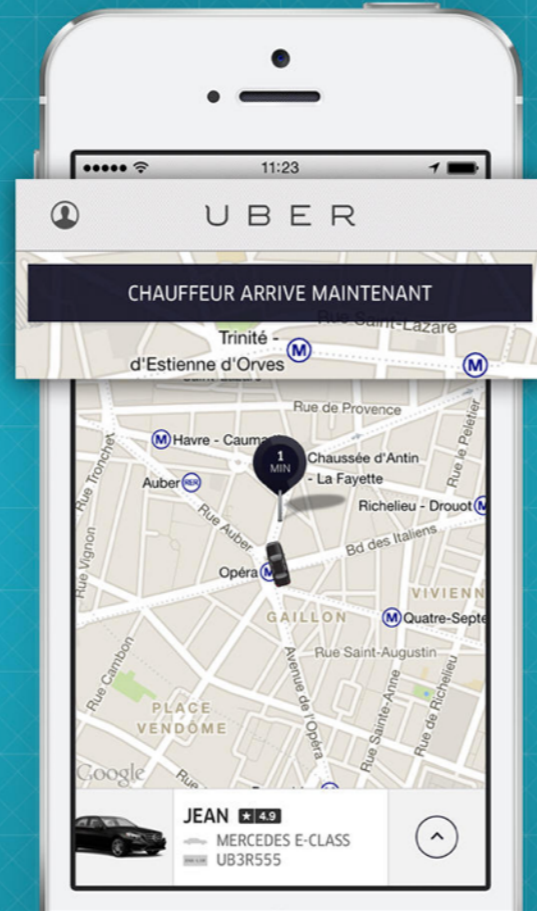

Tinder 2014

L'information spatiale

COMMANDEZ VOTRE
CHAUFFEUR EN UN CLIC

uberPOP

uberX

UberBERLINE

UberVAN

OBSERVEZ L'ARRIVÉE DE
VOTRE CHAUFFEUR EN
TEMPS RÉEL

VOYAGEZ AVEC UN
CHAUFFEUR 5 ÉTOILES

PAYEZ AVEC VOTRE
TÉLÉPHONE. PAS BESOIN
D'UTILISER DES ESPÈCES.

Uber, 2014

Rendre lisibles les villes invisibles

MONKEYPARKING

on-street parking on demand

Park your car

Start receiving alerts